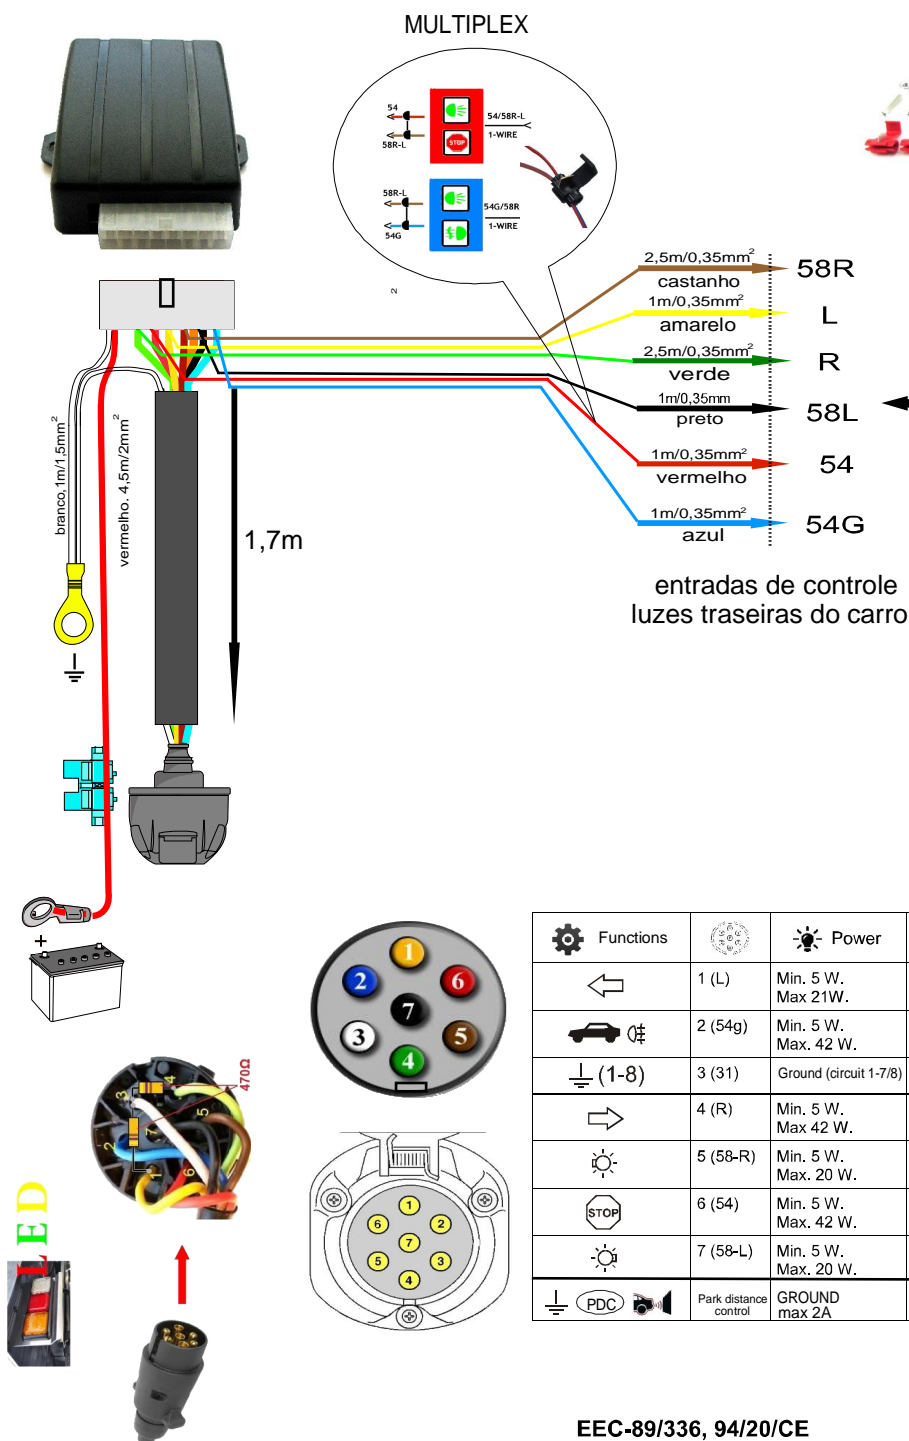

# Lights Sender 1-mini

Universal kit de fiação para reboque 7-pinos

## Especificações

Protege a fiação original e a central eletrônica do veículo. Módulo de interface entre os sinais elétricos do veículo e as saídas do reboque. Evita panes elétricas e indicações de avarias no painel do veículo.

- veículos com iluminação Led
- veículos que apontam avarias no painel, quando ligado ao reboque
- veículos com fiação de baixa potência
- proteção contra ligações de conectores fora do padrão- Proteção da fiação original e da central do veículo

Functions		Power	(D)	(ES)	(F)	(GB)	(IT)	(PL)
←	1 (L)	Min. 5 W. Max 21W.	gelb	amarillo	jaune	yellow	giallo	żółty
↔	2 (54g)	Min. 5 W. Max. 42 W.	blau	azul	bleu	blue	blu	niebieski
⏏	3 (31)	Ground (circuit 1-7/8)	weiß	blanco	blanc	white	bianca	biały
→	4 (R)	Min. 5 W. Max 42 W.	grün	verde	vert	green	verde	zielony
☀	5 (58-R)	Min. 5 W. Max. 20 W.	braun	marrón	marron	brown	marrone	brązowy
STOP	6 (54)	Min. 5 W. Max. 42 W.	rot	rojo	rouge	red	rosso	czerwony
☀	7 (58-L)	Min. 5 W. Max. 20 W.	schwarz	negro	noir	black	nero	czarny
⏏ PDC	Park distance control	GROUND max 2A	rosa	rosado	rose	pink	rosa	różowy