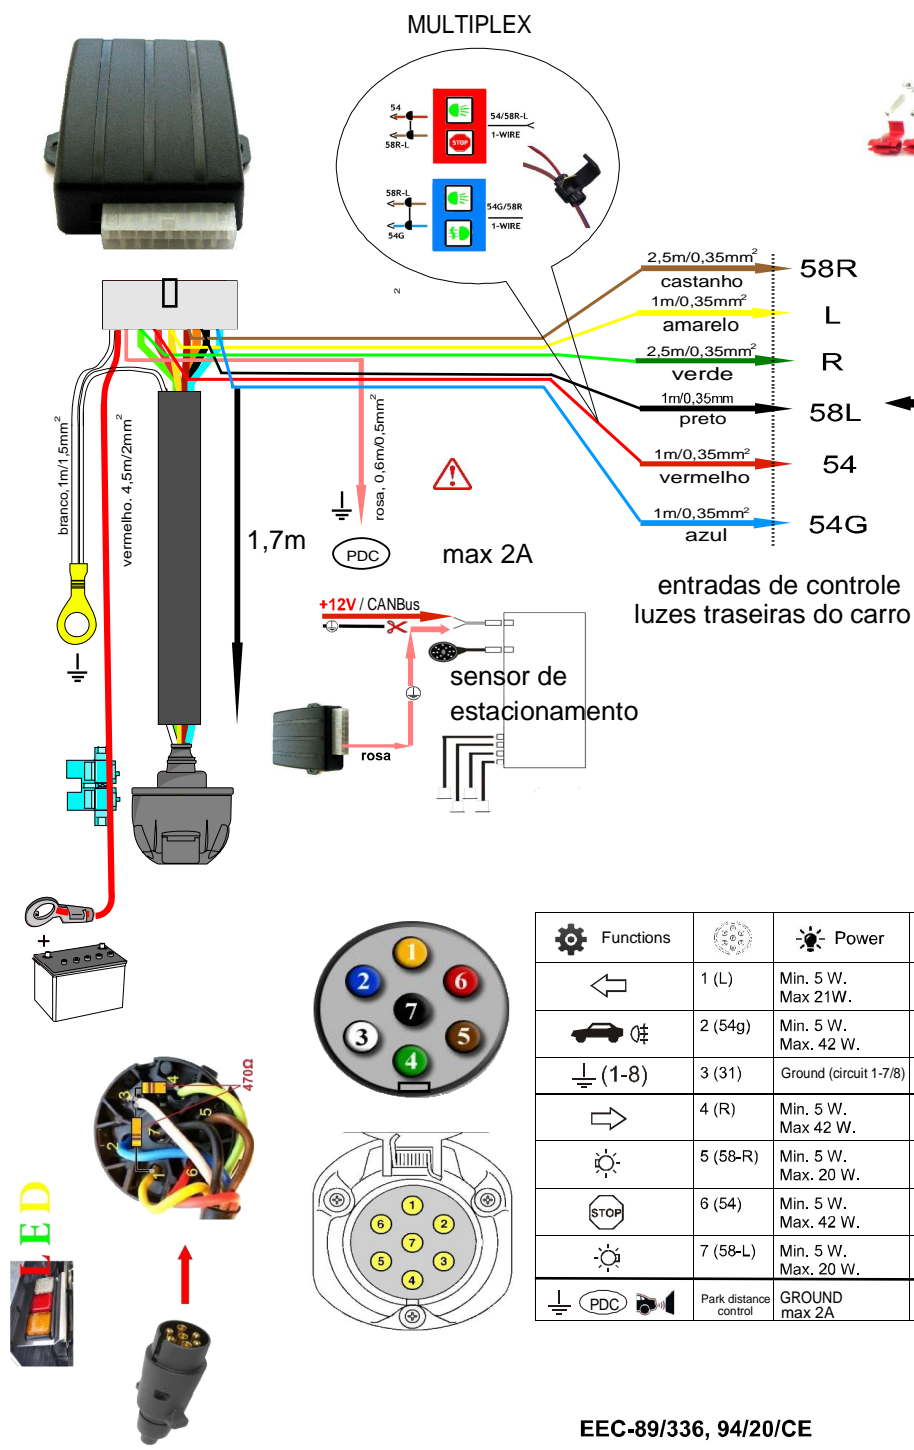

Lights Sender 1

Universal kit de fiação para reboque 7-pinos

Especificações

Protege a fiação original e a central eletrônica do veículo. Módulo de interface entre os sinais elétricos do veículo e as saídas do reboque. Evita panes elétricas e indicações de avarias no painel do veículo.

- veículos com iluminação Led
- veículos que apontam avarias no painel, quando ligado ao reboque
- veículos com fiação de baixa potência
- proteção contra ligações de conectores fora do padrão- Proteção da fiação original e da central do veículo

Functions	Power	(D)	(ES)	(F)	(GB)	(IT)	(PL)
←	1 (L) Min. 5 W. Max 21W.	gelb	amarillo	jaune	yellow	giallo	żółty
🚗	2 (54g) Min. 5 W. Max. 42 W.	blau	azul	bleu	blue	blu	niebieski
⚡ (1-8)	3 (31) Ground (circuit 1-7/8)	weiß	blanco	blanc	white	bianca	biały
→	4 (R) Min. 5 W. Max 42 W.	grün	verde	vert	green	verde	zielony
☀️	5 (58-R) Min. 5 W. Max. 20 W.	braun	marrón	marron	brown	marrone	brązowy
STOP	6 (54) Min. 5 W. Max. 42 W.	rot	rojo	rouge	red	rosso	czerwony
☀️	7 (58-L) Min. 5 W. Max. 20 W.	schwarz	negro	noir	black	nero	czarny
⚡ PDC	Park distance control GROUND max 2A	rosa	rosado	rose	pink	rosa	różowy