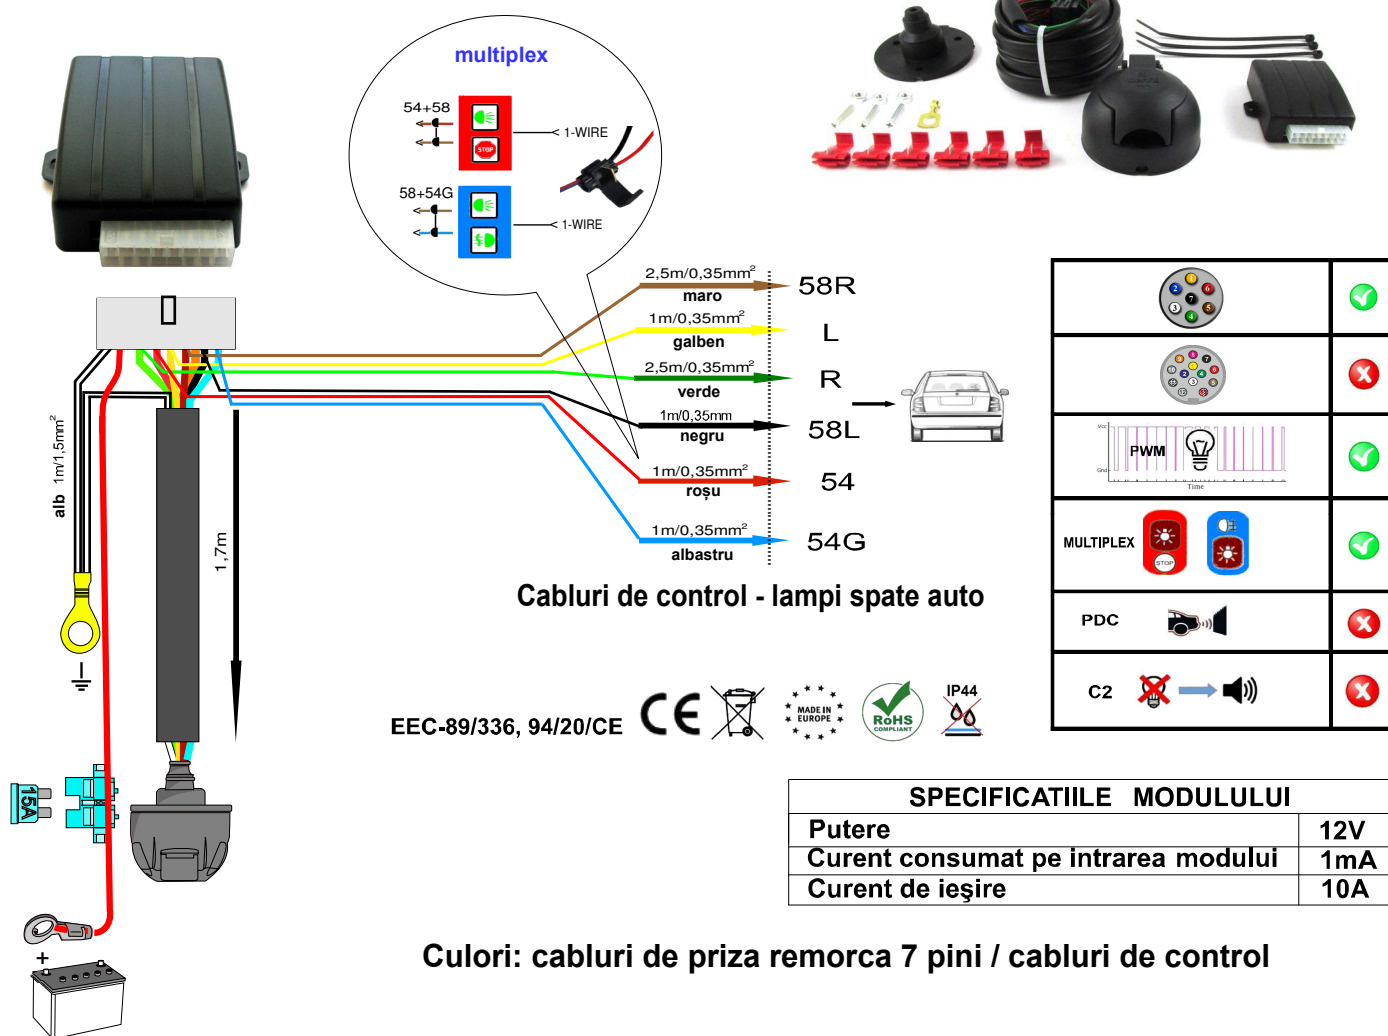

Instalatie electrica universala 7 pini cu modul electronic pentru carlig de remorcare

Lights Sender 1-mini

„Lights Sender 1-mini” este modul de pentru protectia instalatiei electrice si a componentelor electronice (ABS, ESR, ESP, computer bord, echipamente, audio, clima etc...), la autoturismele si autoutilitarele din generatia noua si este indispensabil pentru a preveni suprasarcina in instalatia electrica si electronica a autoturismului sau autoutilitarei. Modulul este compatibil cu toate tipurile de autoturisme si autoutilitare, care functioneaza cu 12V. Modulul se poate utiliza la modelele cu CAN Bus, multiplex, check-control, sisteme cu tensiune pulsatorie (PWM).

Functions	Power	DE	ES	FR	EN	IT	RO
←	1 (L) Min. 5 W. Max 21W.	gelb	amarillo	jaune	yellow	giallo	galben
🚗	2 (54g) Min. 5 W. Max. 42 W.	blau	azul	bleu	blue	blu	albastru
⏏	3 (31) Ground (circuit 1-7/8)	weiß	blanco	blanc	white	bianca	alb
→	4 (R) Min. 5 W. Max 42 W.	grün	verde	vert	green	verde	verde
☀	5 (58-R) Min. 5 W. Max. 20 W.	braun	marrón	marron	brown	marrone	maro
🛑	6 (54) Min. 5 W. Max. 42 W.	rot	rojo	rouge	red	rosso	roșu
☀	7 (58-L) Min. 5 W. Max 20 W	schwarz	negro	noir	black	nero	negru