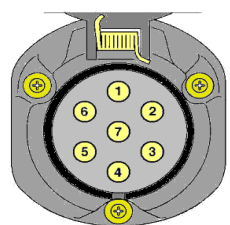

Instalatie electrica universala 7 pini cu modul electronic pentru carlig de remorcare

Lights Sender 1-mini

„Lights Sender 1-mini” este modul de pentru protectia instalatiei electrice si a componentelor electronice (ABS, ESR, ESP, computer bord, echipamente, audio, clima etc...), la autoturismele si autoutilitarele din generatia noua si este indispensabil pentru a preveni suprasarcina in instalatia electrica si electronica a autoturismului sau autoutilitarei. Modulul este compatibil cu toate tipurile de autoturisme si autoutilitare, care functioneaza cu 12V. Modulul se poate utiliza la modelele cu CAN Bus, multiplex, check-control, sisteme cu tensiune pulsatorie (PWM).

Functions	Power	DE	ES	FR	EN	IT	RO
←	1 (L) Min. 5 W. Max 21W.	gelb	amarillo	jaune	yellow	giallo	galben
🚗	2 (54g) Min. 5 W. Max. 42 W.	blau	azul	bleu	blue	blu	albastru
⏏	3 (31) Ground (circuit 1-7/8)	weiß	blanco	blanc	white	bianca	alb
→	4 (R) Min. 5 W. Max 42 W.	grün	verde	vert	green	verde	verde
☀	5 (58-R) Min. 5 W. Max. 20 W.	braun	marrón	marron	brown	marrone	maro
🛑	6 (54) Min. 5 W. Max. 42 W.	rot	rojo	rouge	red	rosso	roșu
☀	7 (58-L) Min. 5 W. Max 20 W	schwarz	negro	noir	black	nero	negru